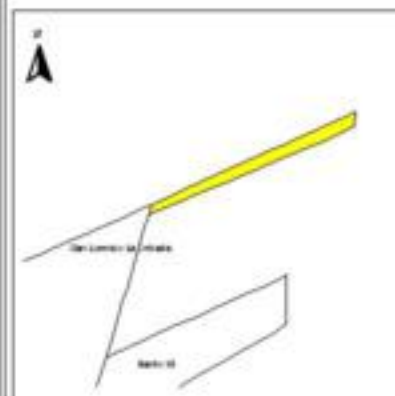

EVALUA DF
Consejo de Evaluación del
Desarrollo Social del
Distrito Federal

ÍNDICE DE DESARROLLO SOCIAL

Delegación: Xochimilco
Colonia: Rinconada Coapa
Grado de desarrollo: Bajo

Grado de Desarrollo Social

-  Muy bajo
-  Bajo
-  Medio
-  Alto
-  Sin dato

0.1 0 0.1 0.2 Kilómetros

Fuente: Elaboración propia con datos de Seduvi e INEGI